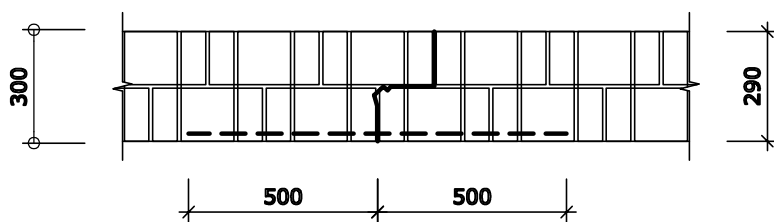

# VYZTUŽENÍ ZDIVA DODATEČNOU HELIKÁLNÍ VÝZTUŽÍ V MÍSTĚ TRHLIN, V ROVNÉM ÚSEKU

POHLED

PŮDORYS

VERTIKÁLNÍ VZDÁLENOST ŽEBÍREK JE 450 MM  
PŘESAH VÝZTUŽE ZA TRHLINOU MIN. 500 MM