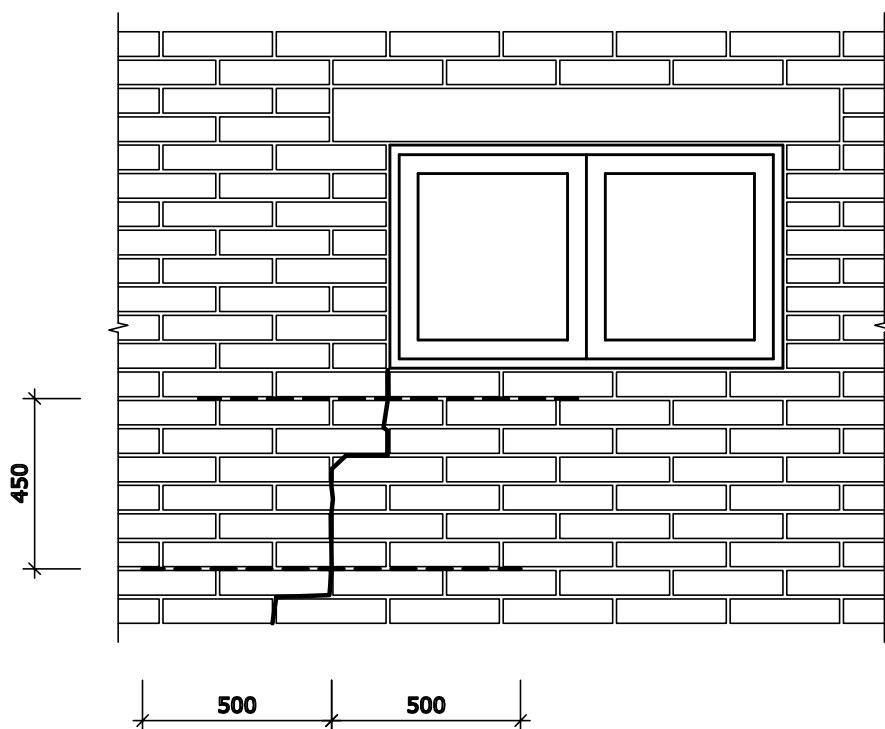

# VYZTUŽENÍ ZDIVA DODATEČNOU HELIKÁLNÍ VÝZTUŽÍ V MÍSTĚ TRHLIN, V ROVNÉM ÚSEKU

POHLED

PŮDORYS

VERTIKÁLNÍ VZDÁLENOST ŽEBÍREK JE 450 MM  
PŘESAH VÝZTUŽE ZA TRHLINOU MIN. 500 MM