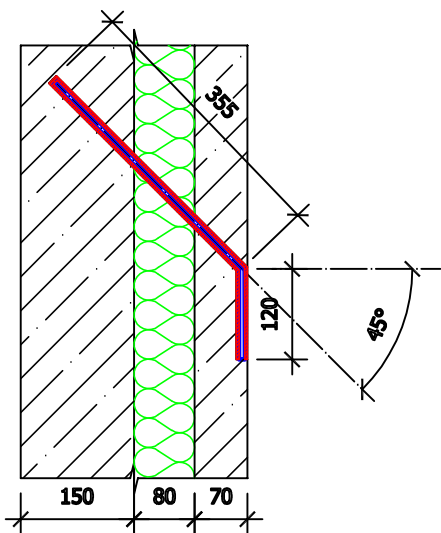

DETAIL PROVEDENÍ KOTVENÍ SENDVIČOVÉHO PANELU

KOTVA KOMPAKT VAH 8

CELKOVÁ DÉLKA KOTVY JE 470 MM
CELKOVÁ DÉLKA VRTU JE 355 MM